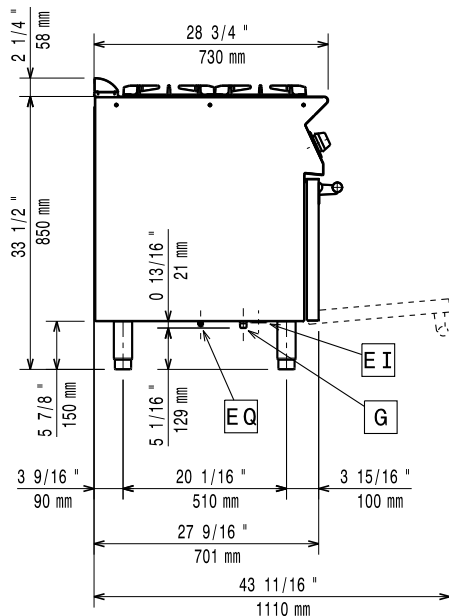

EI = Elektrisk anslutning
G = Gasanslutning