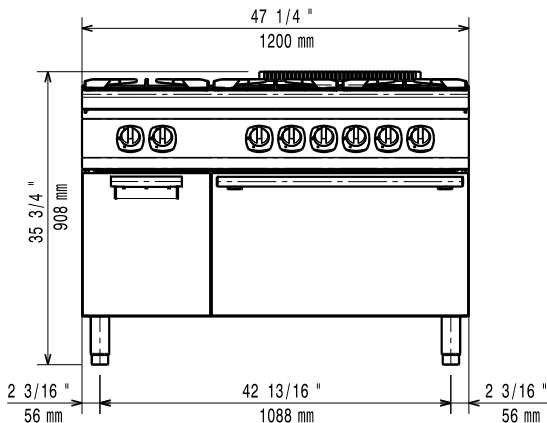

Front

Sida

EI = Elektrisk anslutning
G = Gasanslutning

Elektricitet

Spänning:

380-400 V/3N ph/50/60 Hz

371006 (E7GCGL6C20)

Effekt, max: 6 kW

Total watt: 6 kW

Gas

Gas, effekt: 33 kW

Standardgasleverans: Natural Gas

Gastyp alternativ: LPG; Stadsgas

Gasintag: 1/2"

Viktig information

Effekt främre brännare: 5.5 - 5.5 kW

Effekt bakre brännare: 5.5 - 5.5 kW

Mitt brännare effekt: 5.5 - 0/5.5 - 0 kW

Bakre brännare mått - mm: Ø 60 Ø 60

Främre brännare mått - mm: Ø 60 Ø 60

Mitt brännare mått - mm: Ø 60 Ø 60

Ugnstemperatur input: 6 kW

Ugnens arbetstemperatur: 140 °C MIN; 300 °C MAX

Ugnens invändiga dimensioner (bredd): 540 mm

Ugnens invändiga dimensioner (höjd): 300 mm

Ugnens invändiga dimensioner (djup): 650 mm

Lagringutrymmets invändiga dimensioner (bredd): 330 mm

Lagringutrymmets invändiga dimensioner (höjd): 380 mm

Lagringutrymmets invändiga dimensioner (djup): 640 mm

Nettovikt: 120 kg

Fraktvikt: 134 kg

Frakthöjd: 1090 mm

Fraktbredd: 820 mm

Fraktdjup: 1300 mm

Fraktvolym: 1.16 m³

If appliance is set up or next to or against temperature sensitive furniture or similar, a safety gap of approximately 150 mm should be maintained or some form of heat insulation fitted.

[NOT TRANSLATED]

N7CG